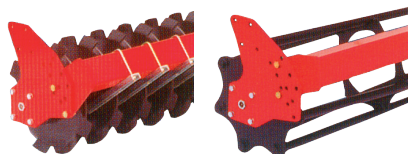

FPM
AGROMEHANIKA

Strong in all fields!

◆ SINCE 1961 ◆

KREISELEGGEN 
POWER HARROWS 
ROTACIONE DRLJAČE 

OPTION:

		 min KW(HP)	 cat	 RPM	 RPM			 cm	 Kg
RD 200	2	44 (60)	II	540	320	10	20	26	770
RD 250	2.5	51 (70)	II	540	320	12	24	26	870
RD 300	3	59 (80)	II	540	320	14	28	26	1225