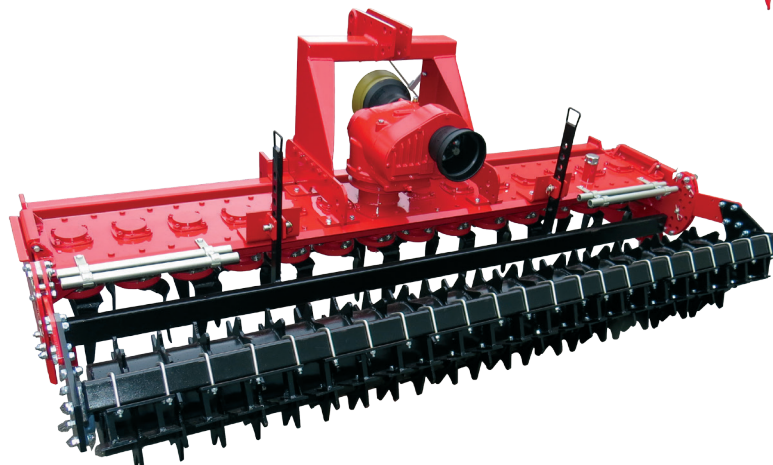

FPM
AGROMEHANIKA

Strong in all fields!

◆ SINCE 1961 ◆

KREISELEGGEN 
POWER HARROWS 
ROTACIONE DRLJAČE 

OPTION:

		 min KW(HP)	 cat	 RPM	 RPM			 cm	 Kg
RD 200	2	44 (60)	II	540	320	10	20	26	770
RD 250	2.5	51 (70)	II	540	320	12	24	26	870
RD 300	3	59 (80)	II	540	320	14	28	26	1225